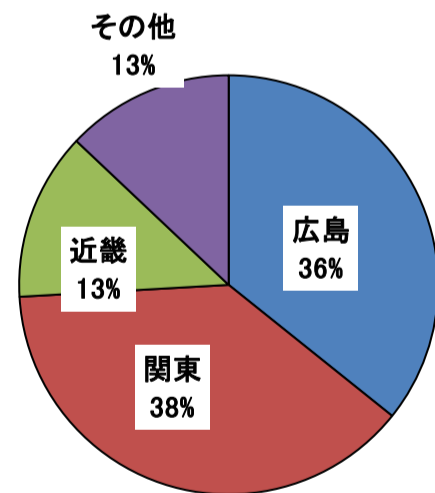

《近畿地域》21社25名

- ・(株)EQUATION(大阪府)
- ・(株)ウイルテック(大阪府)
- ・(株)エスユーエス(京都府)2名
- ・NRIネットコム(株)(大阪府)
- ・大阪府警察本部(大阪府)
- ・(株)オーグス総研(大阪府)
- ・島津メディカルシステムズ(株)(大阪府)
- ・シャープ(株)(大阪府)
- ・(株)松風(京都府)
- ・(株)スーパーソフトウェア(大阪府)
- ・(株)ソフトウェア・サービス(大阪府)2名
- ・ダイキン工業(株)(大阪府)
- ・データプロセス(株)(大阪府)
- ・(株)デンソーテン(兵庫県)2名
- ・西日本電信電話(株)(大阪府)2名
- ・日本電産リード(株)(京都府)
- ・(株)野村鍍金(大阪府)
- ・パナソニックアドバンステクノロジー(株)(大阪府)
- ・不二熱学サービス(株)(大阪府)
- ・(株)MonotaRO(兵庫県)
- ・(株)ヤスナ設計工房(兵庫県)

※地域区分について
【関東地域】
茨城県、栃木県、群馬県、埼玉県、千葉県、東京都、神奈川県
【近畿地域】
滋賀県、京都府、大阪府、兵庫県、奈良県、和歌山県

(注) 本社所在地により地域別に整理